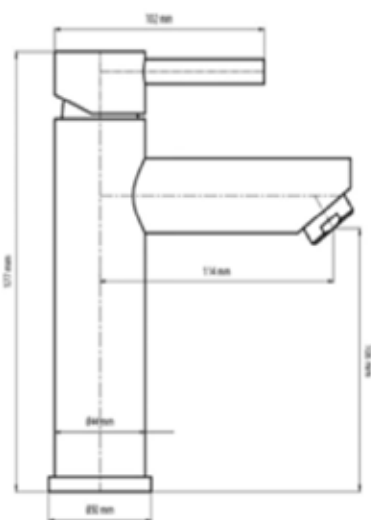

Línea Basic Essence

Referencia:  
AIQ-T01-LD

## Grifería Tora Baja Dangel

La Grifería de Lavamanos Tora Baja Dangel combina diseño moderno, resistencia y eficiencia en una sola pieza. Fabricada en Acero inoxidable 304 está disponible en acabados negro mate, cepillado, y cromado, ideales para Lavamanos contemporáneas que buscan un toque de elegancia y distinción.