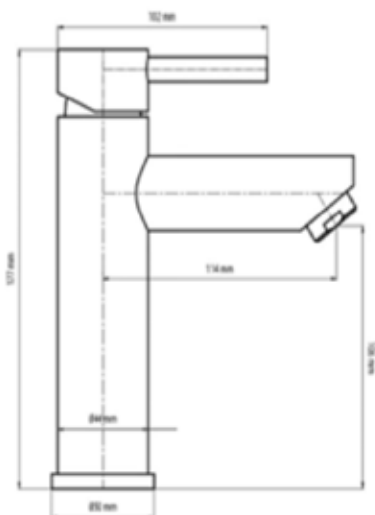

Línea Basic Essence

Referencia:
AIQ-T01-LL

Grifería Tora Baja Dangel

La Grifería de Lavamanos Tora Baja Dangel combina diseño moderno, resistencia y eficiencia en una sola pieza. Fabricada en Acero inoxidable 304 está disponible en acabados negro mate , cepillado, y cromado, ideales para Lavamanos contemporáneas que buscan un toque de elegancia y distinción.

Características

Material: Acero Inoxidable 304

Acabado: Cepillado

Tipo de grifería: Monocontrol

Garantía 1 año

Marca: Dangel

Grifería ultra ahorradora
para lavamanos